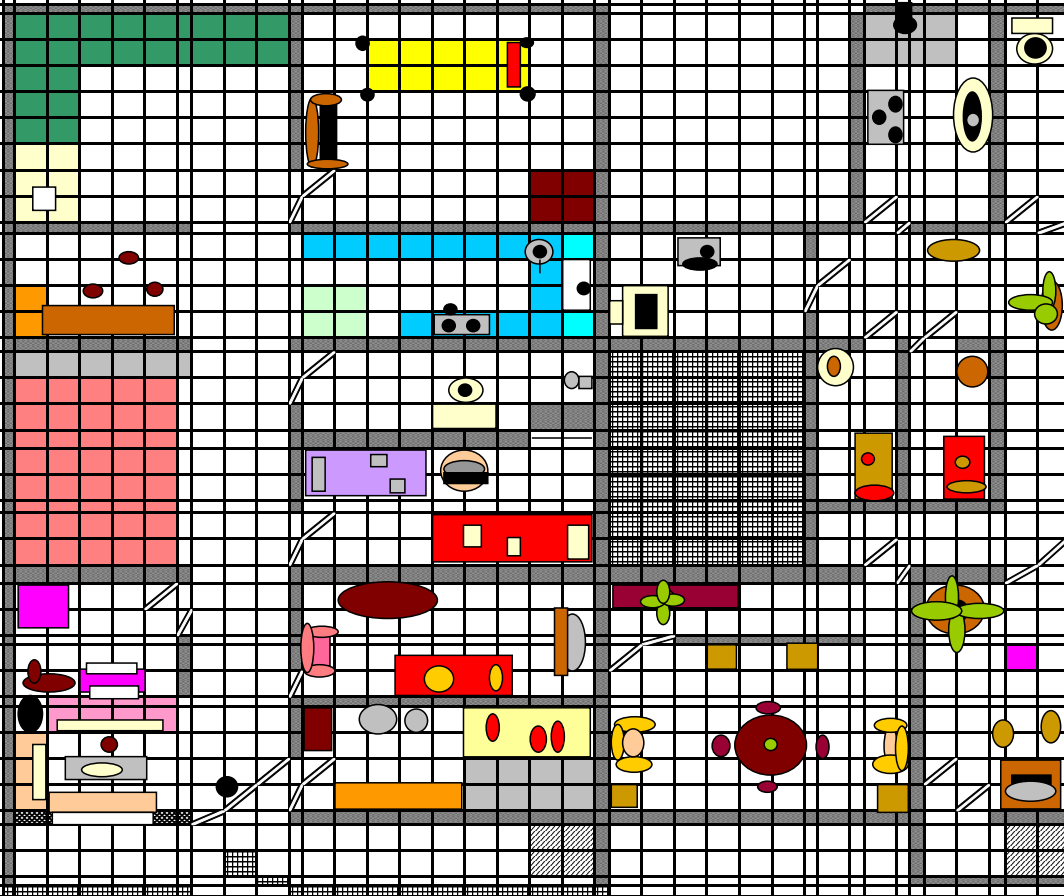

nombre del estudiante:

Grado 10-11 Herramienta Formato de Celdas en Excel

COLEGIO TOLEDO PLATA

CON LA ORIENTACIONES CORRESPONDIENTES DE ESTE PLANO ELABORAR EL PLANO DEL COLEGIO .